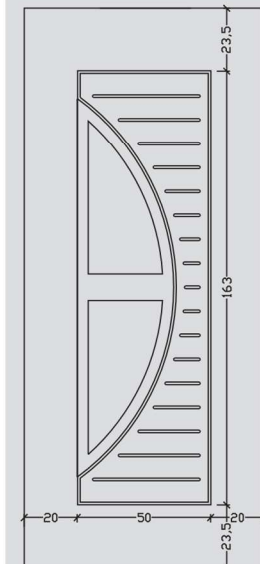

ALU 1020

Εξοικονόμηση ενέργειας με πάνελ Αλουμινίου

Θωρακίστε το χώρο σας από τις εξωτερικές συνθήκες και απολαύστε τη θαλπωρή του σπιτιού σας. Με αποδεδειγμένες μετρήσεις, τα πάνελ αλουμινίου της VERPAN υπόσχονται άριστους συντελεστές θερμοηχομόνωσης.

Energy saving with VERPAN Aluminum Panels!!!

Shield your space from the outer conditions and enjoy the warmth of your home. With certified measurements VERPAN aluminum panels promise optimal thermal and sound coefficient.

ALU 1020