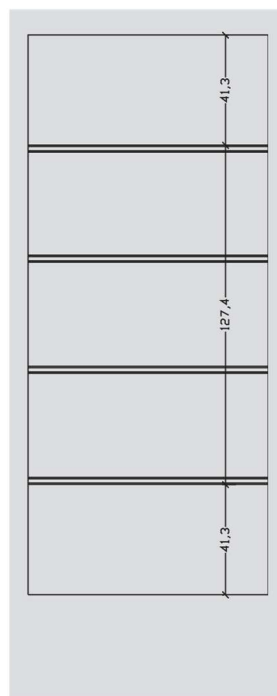

spring

summer

autumn

winter