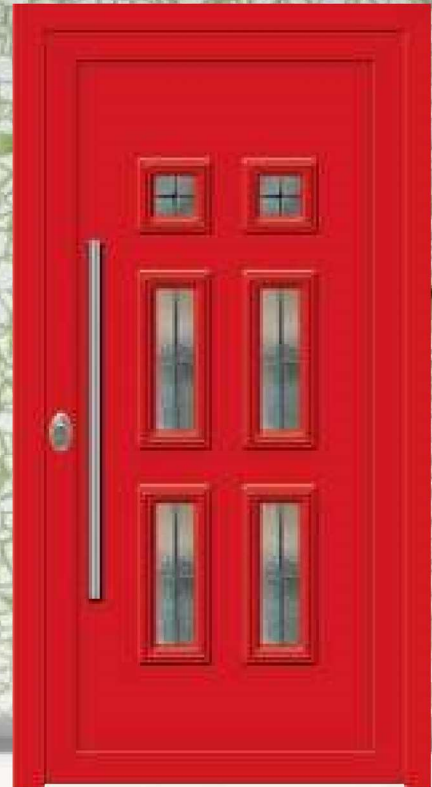

ALU 7021 F66

Με υψηλό συντελεστή θερμικής αγωγιμότητας.
With high coefficient of thermal insulation.

ALU 7030

ALU
panels

ALU 7032 R

ALU H 7032 R

ALU 7033 KT2 (για Νίκελ - for Nickel)
KT1 (για Χρυσό - for Gold)