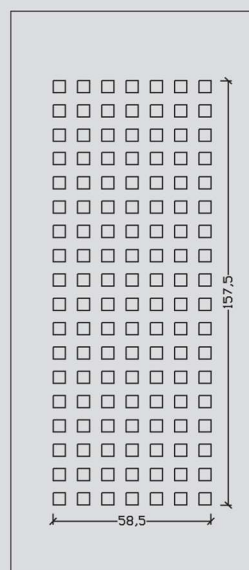

ALU 1360

Εντυπωσιάστε!!!

Εντυπωσιάστε και νιώστε μοναδικοί, στολίζοντας το χώρο σας με τα μοναδικής ποιότητας και στυλ πάνελ αλουμινίου που σας προτείνουμε. Ντελικάτα σχέδια σε υπέροχα χρώματα και κομψές γραμμές θα αναδείξουν τον χώρο σας.

Impress!!!

Impress and feel unique, decorating your space with aluminum panels of top quality and style. Delicate designs in wonderful colors and elegant lines will make your space stand out.

spring

summer

autumn

winter