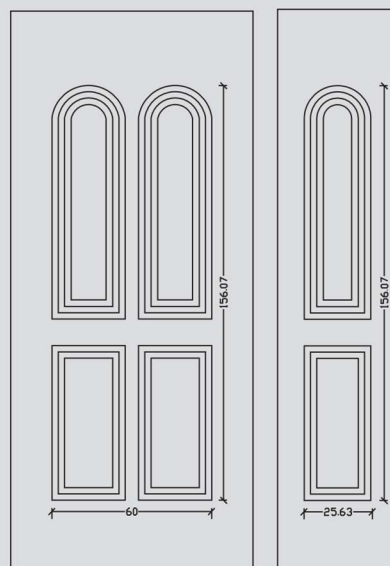

ALU 6070

Εξοικονόμηση ενέργειας με πάνελ Αλουμινίου

Θωρακίστε το χώρο σας από τις εξωτερικές συνθήκες και απολαύστε την θαλπωρή του σπιτιού σας. Με αποδεδειγμένες μετρήσεις τα πάνελ αλουμινίου της VERPAN υπόσχονται άριστους συντελεστές θερμοαπομόνωσης.

Energy saving with VERPAN Aluminum Panels!!!

Shield your space from the outer conditions and enjoy the warmth of your home. With certified measurements VERPAN aluminum panels promise optimal thermal and sound coefficient.

ALU 6071 K2