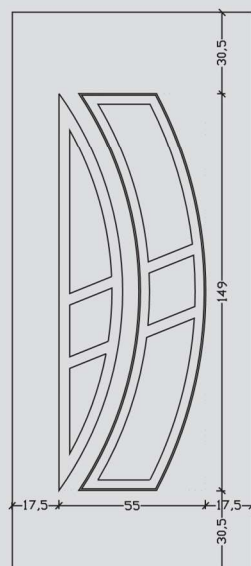

ALU 1040

Η VERPAN παρουσιάζει τη δική της πρόταση στα πρεσαριστά πάνελ αλουμινίου. Νέα σχέδια και πρωτότυπα τζάμια συνθέτουν μια εντυπωσιακή

VERPAN' s aluminum proposal!!!

VERPAN presents her own proposal to pressed

New designs and unique glasses compose an impressive collection.

ALU 1041 F61