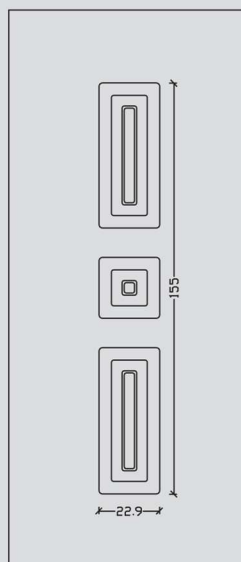

ALU 7070

Κλασικές δημιουργίες!!!

Πάνελ σε κλασικές γραμμές εντάσσονται απεγρίαστα στον χώρο σας. Πάνελ αλουμινίου με διαχρονική αξία και αισθητική υπεροχή.

Classic creations!!!

Panels in classic lines that flawlessly incorporates at your space. Aluminum panels with everlasting value and aesthetic advantage.

ALU 7071 K1