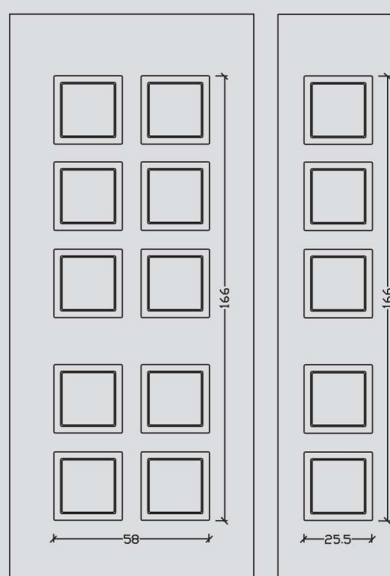

ALU 6020

Ένα πάνελ - μια ζωή!!!

Εμπιστευτείτε την τεχνογνωσία της εταιρίας μας.
Διαλέξτε ένα πάνελ αλουμινίου VERPAN και αλλάξτε
το μόνο όταν εσείς το αποφασίσετε.

A panel ...for a lifetime!!!

Trust the know-how of our company.
Choose an ALU VERPAN panel and replace it only
when you decide.

K1