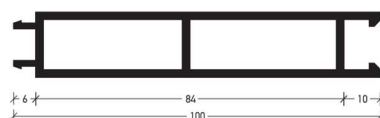

**ΕΠΕΝΔΥΣΕΙΣ ΑΛΟΥΜΙΝΙΟΥ
ΓΙΑ ΘΩΡΑΚΙΣΜΕΝΕΣ ΠΟΡΤΕΣ (2100x900mm & 2250x1000mm)**

**ALUMINUM COVERINGS
FOR SECURITY DOORS (2100x900mm & 2250x1000mm)**