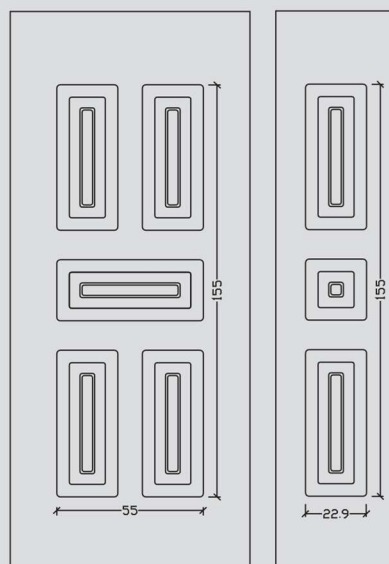

ALU 7020

Λιτή ομορφιά!!!

Σχέδια όμορφα μέσα από τη λιτότητά τους, χωρίς πολλά διακοσμητικά στοιχεία για τους λάτρεις του μινιμαλισμού.

Austere beauty!!!

Minimal designs, without many decorative elements, for the minimalists.